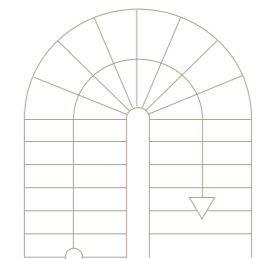

Treppe gewandelt