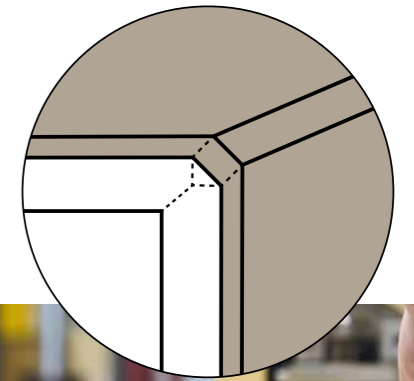

INNOVATIVE FALTTECHNIK

Alle Treppenlösungen werden im schweizerischen St. Margrethen von Hand gefertigt. Die weltweit einzigartige und von Bauwerk entwickelte Produktionstechnik ermöglicht es, die Treppenkante ohne Verletzung der Oberfläche zu «falten». Das bringt entscheidende Vorteile mit sich:

- › Durchgängigkeit in Farbe, Glanzgrad und Oberflächenbehandlung
- › Vermeidung von Schmutzsammmlung dank Kantenschutz
- › Nahtlose Übergänge der Treppenstufen