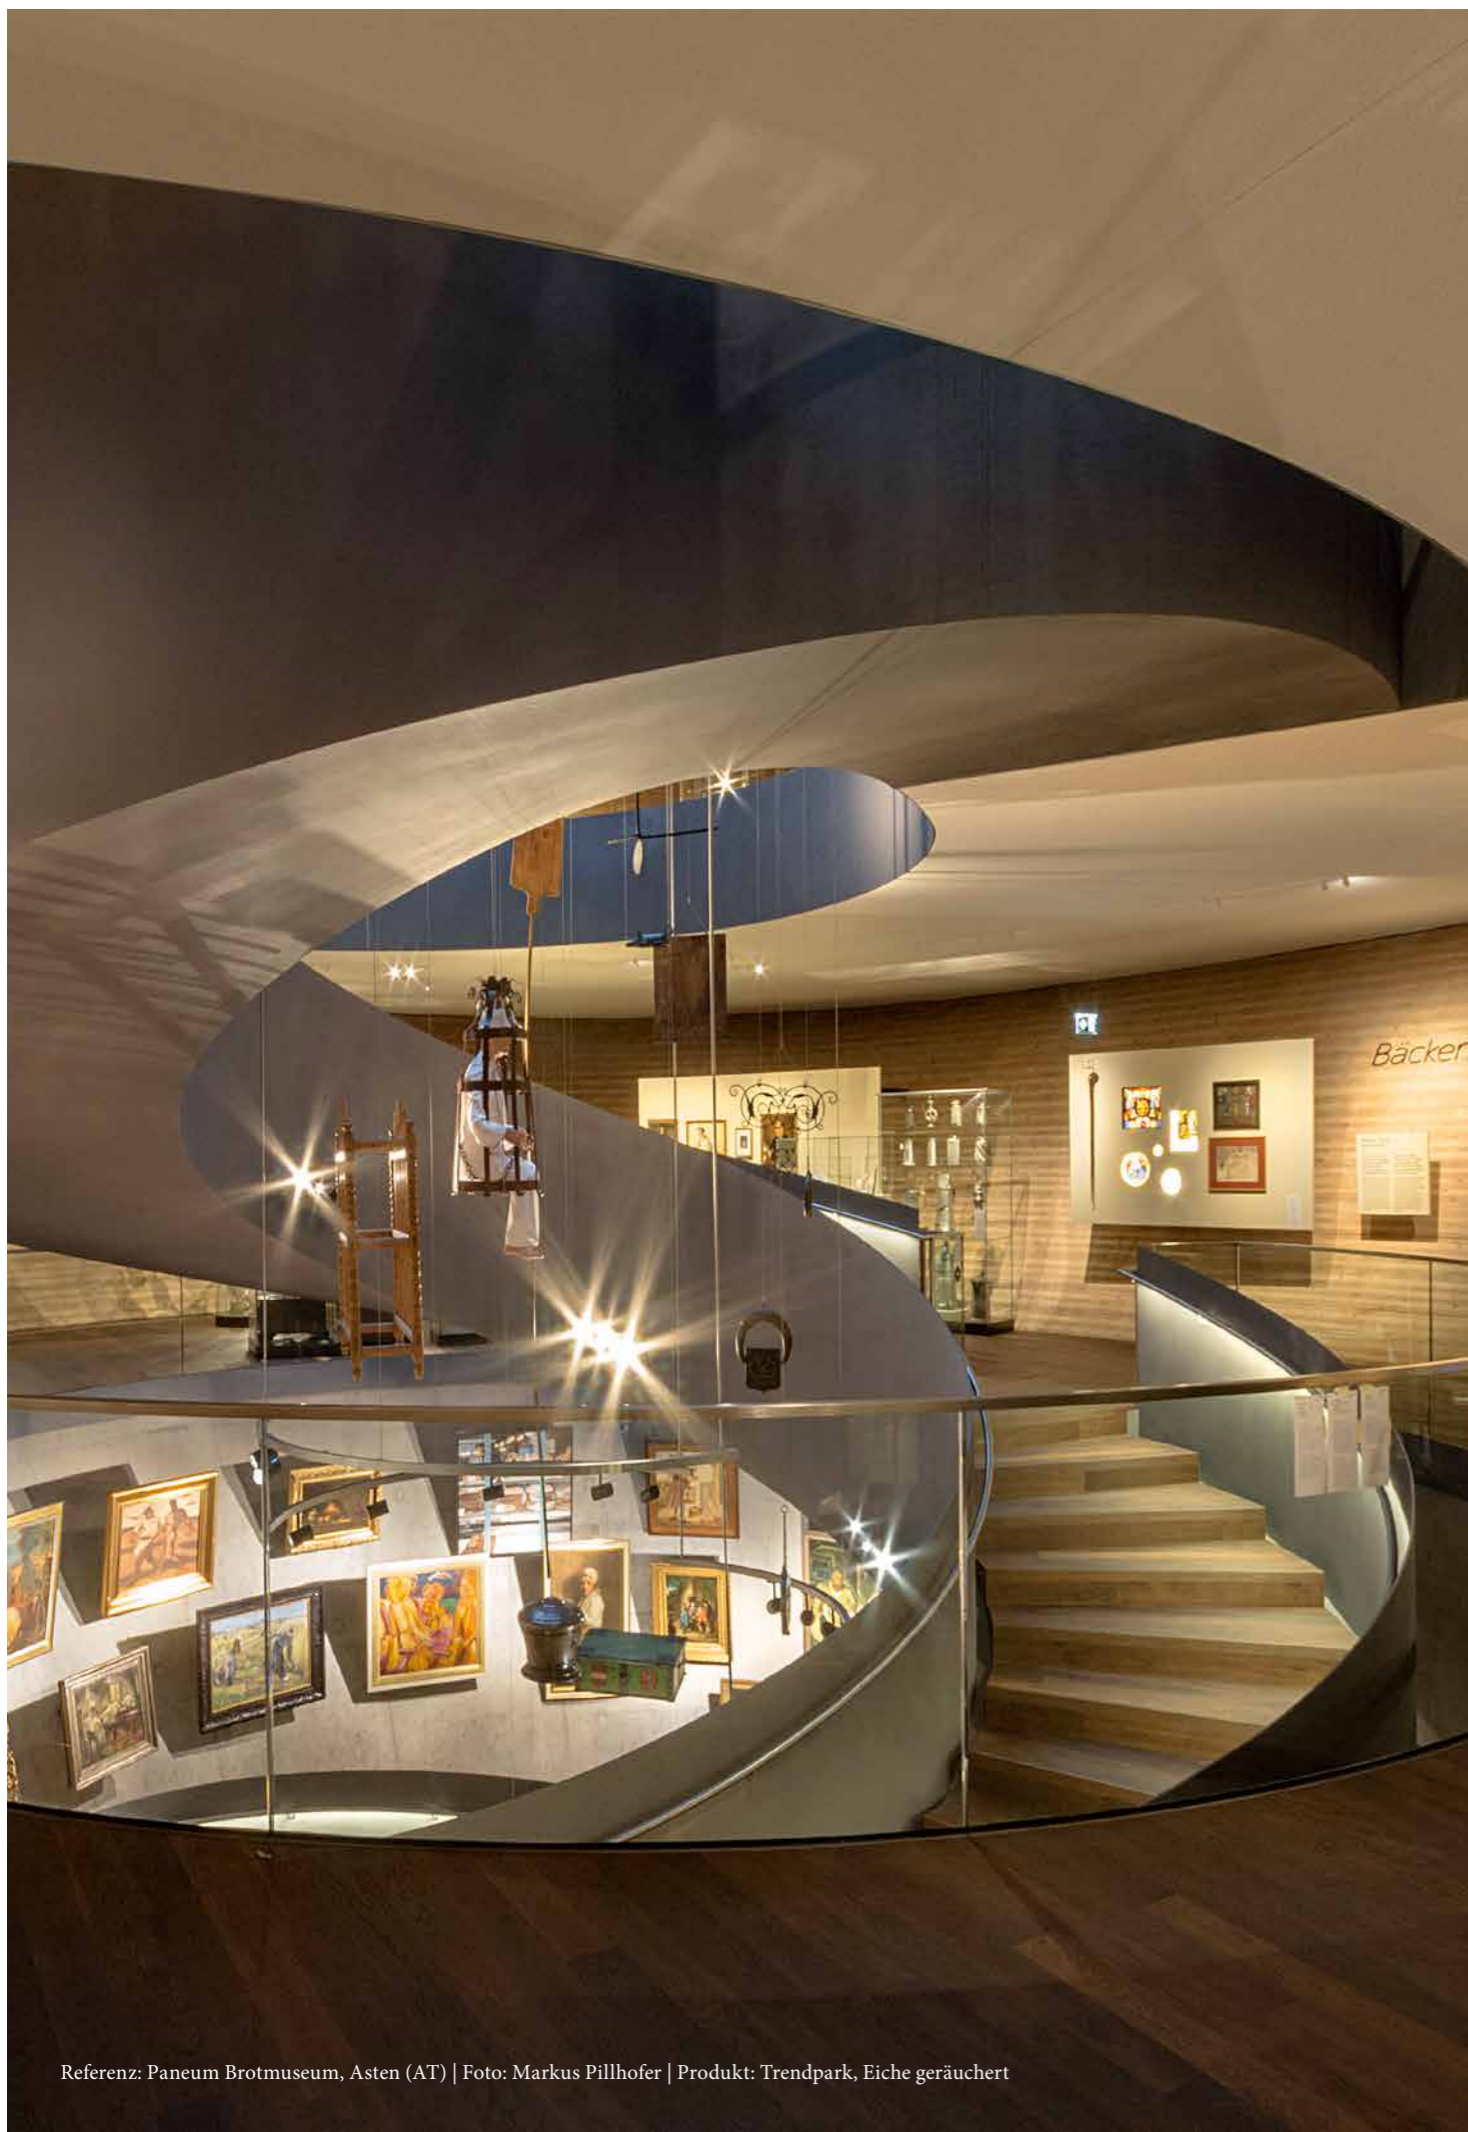

A
Treppe klassisch
aufliegend

B
Treppe klassisch
aufliegend mit Stirnbrett

C
Treppe modern
mit Stirnbrett

D
Treppe freitragend

Variante A1
Seitenansicht sichtbar

Variante B1
Seitenansicht sichtbar

Variante C1
Seitenansicht sichtbar

Variante A2
Seitenansicht verdeckt

Variante B2
Seitenansicht verdeckt

Variante C2
Seitenansicht verdeckt

Referenz: Paneum Brotmuseum, Asten (AT) | Foto: Markus Pillhofer | Produkt: Trendpark, Eiche geräuchert