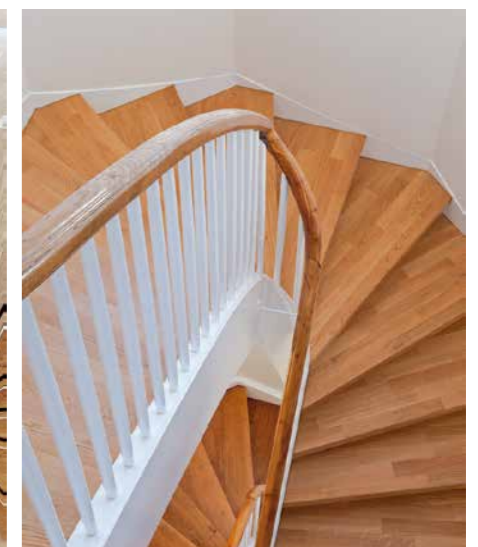

Treppen auf Mass

Die Hauptaufgabe einer Treppe besteht darin, die bequeme und trittsichere Überwindung von Höhenunterschieden zu ermöglichen. Hier gibt es eine Vielzahl von Treppengeometrien, welche die Formensprache der Architektur mitunter stark beeinflussen können: von geraden Treppen bis hin zu gewendelten Ausführungen in Kombination mit Treppentritten aus Parkett. Das Ergebnis sind individuelle Lösungen – perfekt auf Ihre Wünsche abgestimmt.

Antirutschleiste

Auf Wunsch fertigt Bauwerk Treppentritte mit Gleitschutzprofilen. Gleitschutzprofile erhöhen die Rutschfestigkeit, dienen somit der Sicherheit und bieten gleichzeitig eine optische Kennzeichnung der Stufenkante. Sie können in verschiedenen Farben und Materialien ausgeführt werden.

Treppe gerade

Wendeltreppe

Treppe gewandelt

Treppenkanten

INNOVATIVE FALTTECHNIK

Alle Treppenlösungen werden im schweizerischen St. Margrethen von Hand gefertigt. Die weltweit einzigartige und von Bauwerk entwickelte Produktionstechnik ermöglicht es, die Treppenkante ohne Verletzung der Oberfläche zu «falten». Das bringt entscheidende Vorteile mit sich: